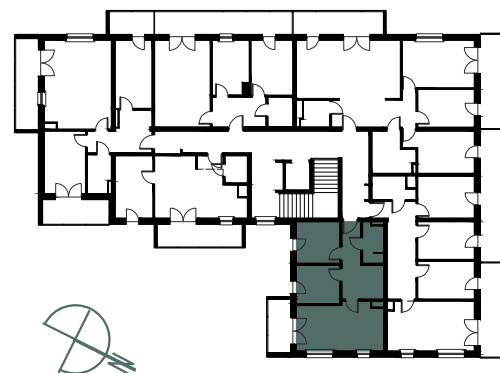

Numer
mieszkania

18

KAMERALNE
GÓRZYSKOWO

Poziom
3 piętro

Powierzchnia
pomieszczeń

46,43m²

Powierzchnia
deweloperska

48,02m²

Korytarz	9,80m ²
Łazienka	3,60m ²
Pokój	7,92m ²
Pokój	7,34m ²
Pokój z aneksem	17,77m ²

Powierzchnia pomieszczeń 46,43m²

Powierzchnia deweloperska 48,02m²

Przedsiębiorstwo Budowlane PBR S.A.
ul. 22 Stycznia 53, 89-300 Wyrzysk