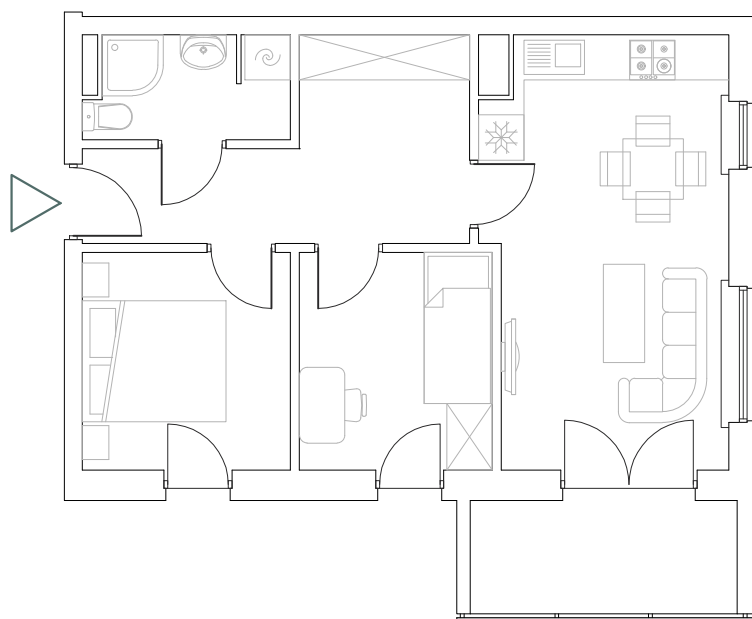

Numer
mieszkania

18

KAMERALNE
GÓRZYSKOWO

Poziom
3 piętro

Powierzchnia
pomieszczeń

46,43m²

Powierzchnia
deweloperska

48,02m²

Korytarz	9,80m ²
Łazienka	3,60m ²
Pokój	7,92m ²
Pokój	7,34m ²
Pokój z aneksem	17,77m ²

Powierzchnia pomieszczeń 46,43m²

Powierzchnia deweloperska 48,02m²

Przedsiębiorstwo Budowlane PBR S.A.
ul. 22 Stycznia 53, 89-300 Wyrzysk