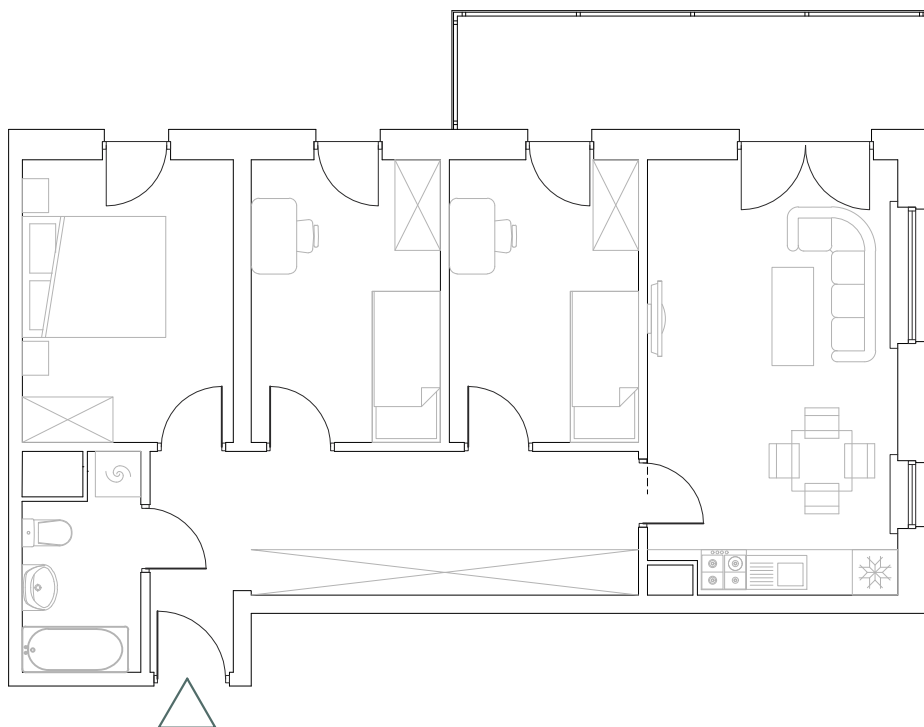

Numer
mieszkania

17

KAMERALNE
GÓRZYSKOWO

Poziom
3 piętro

Powierzchnia
pomieszczeń
 $65,28\text{m}^2$

Powierzchnia
deweloperska
 $67,12\text{m}^2$

Korytarz	$13,38\text{m}^2$
Łazienka	$4,01\text{m}^2$
Pokój	$10,43\text{m}^2$
Pokój	$9,35\text{m}^2$
Pokój	$9,35\text{m}^2$
Pokój z aneksem	$18,76\text{m}^2$

Powierzchnia pomieszczeń $65,28\text{m}^2$

Powierzchnia deweloperska $67,12\text{m}^2$

Przedsiębiorstwo Budowlane PBR S.A.
ul. 22 Stycznia 53, 89-300 Wyrzysk

e-mail: sprzedaz@pbrwyrzysk.pl

Biuro sprzedaży
BYDGOSZCZ
Tel. +48 668 609 350
ul. Długa 60, Bydgoszcz