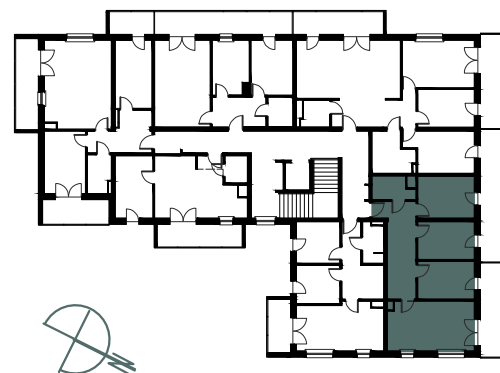

Numer
mieszkania

17

KAMERALNE
GÓRZYSKOWO

Poziom
3 piętro

Powierzchnia
pomieszczeń
 $65,28\text{m}^2$

Powierzchnia
deweloperska
 $67,12\text{m}^2$

Korytarz	$13,38\text{m}^2$
Łazienka	$4,01\text{m}^2$
Pokój	$10,43\text{m}^2$
Pokój	$9,35\text{m}^2$
Pokój	$9,35\text{m}^2$
Pokój z aneksem	$18,76\text{m}^2$

Powierzchnia pomieszczeń $65,28\text{m}^2$

Powierzchnia deweloperska $67,12\text{m}^2$

Przedsiębiorstwo Budowlane PBR S.A.
ul. 22 Stycznia 53, 89-300 Wyrzysk

e-mail: sprzedaz@pbrwyrzysk.pl

Biuro sprzedaży
BYDGOSZCZ
Tel. +48 668 609 350
ul. Długa 60, Bydgoszcz