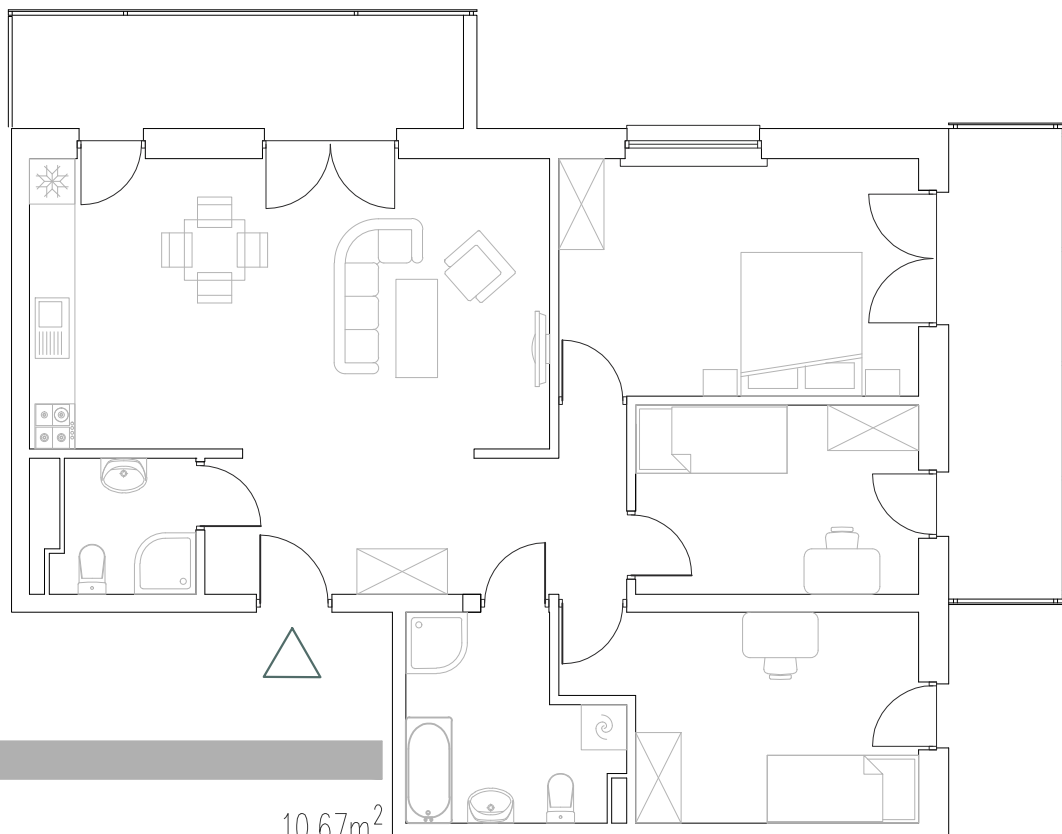

Numer
mieszkania

16

KAMERALNE
GÓRZYSKOWO

Poziom
3 piętro

Powierzchnia
pomieszczeń

83,29m²

Powierzchnia
deweloperska

84,81m²

Korytarz	10,67m ²
Łazienka	3,24m ²
Łazienka	6,73m ²
Pokój	11,56m ²
Pokój	9,35m ²
Pokój	14,95m ²
Pokój z aneksem	26,79m ²

Powierzchnia pomieszczeń	83,29m ²
Powierzchnia deweloperska	84,81m ²

Przedsiębiorstwo Budowlane PBR S.A.
ul. 22 Stycznia 53, 89-300 Wyrzysk