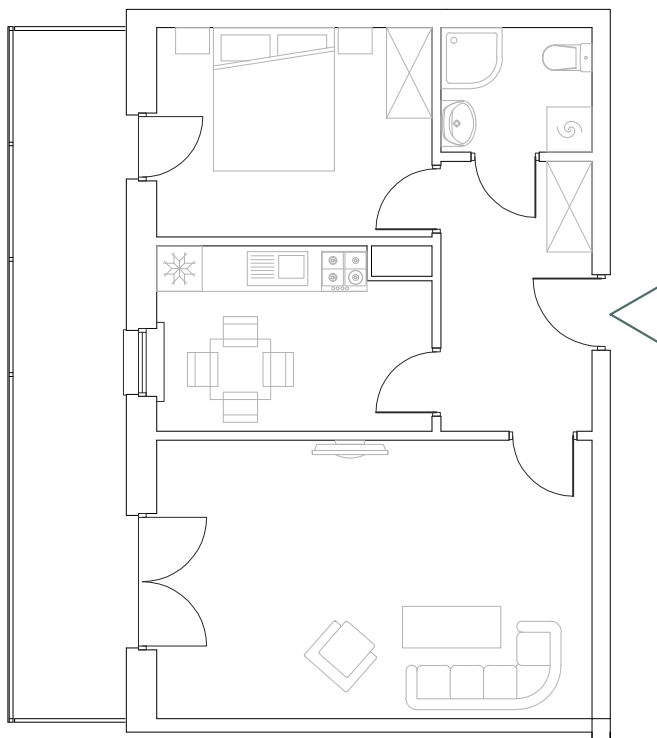

Numer  
mieszkania

15

  
**KAMERALNE**  
GÓRZYSKOWO

Poziom  
3 piętro

Powierzchnia  
pomieszczeń  
50,24m<sup>2</sup>

Powierzchnia  
deweloperska  
51,62m<sup>2</sup>

Korytarz	7,14m <sup>2</sup>
Łazienka	3,30m <sup>2</sup>
Pokój	10,08m <sup>2</sup>
Kuchnia	8,52m <sup>2</sup>
Pokój	21,20m <sup>2</sup>