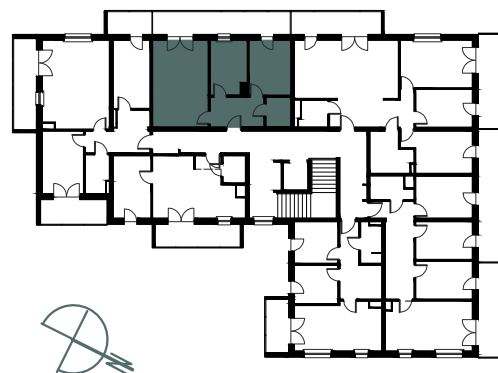

Numer  
mieszkania

15

  
**KAMERALNE**  
GÓRZYSKOWO

Poziom  
3 piętro

Powierzchnia  
pomieszczeń  
50,24m<sup>2</sup>

Powierzchnia  
deweloperska  
51,62m<sup>2</sup>

Korytarz	7,14m <sup>2</sup>
Łazienka	3,30m <sup>2</sup>
Pokój	10,08m <sup>2</sup>
Kuchnia	8,52m <sup>2</sup>
Pokój	21,20m <sup>2</sup>

Powierzchnia pomieszczeń 50,24m<sup>2</sup>

Powierzchnia deweloperska 51,62m<sup>2</sup>

Przedsiębiorstwo Budowlane PBR S.A.  
ul. 22 Stycznia 53, 89-300 Wyrzysk

e-mail: [sprzedaz@pbrwyrzysk.pl](mailto:sprzedaz@pbrwyrzysk.pl)