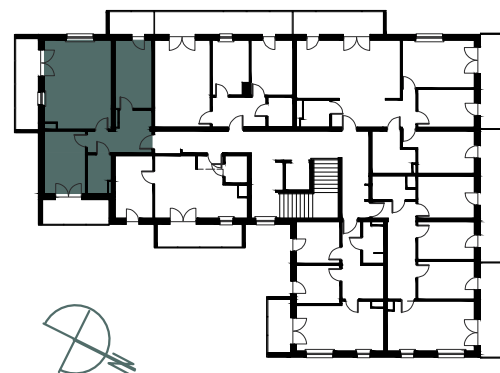

Numer  
mieszkania

14

  
**KAMERALNE**  
GÓRZYSKOWO

Poziom  
3 piętro

Powierzchnia  
pomieszczeń

60,92m<sup>2</sup>

Powierzchnia  
deweloperska

61,79m<sup>2</sup>

Korytarz	9,23m <sup>2</sup>
Łazienka	3,87m <sup>2</sup>
Pokój	11,23m <sup>2</sup>
Pokój	10,98m <sup>2</sup>
Pokój z aneksem	25,61m <sup>2</sup>

Powierzchnia pomieszczeń 60,92m<sup>2</sup>

Powierzchnia deweloperska 61,79m<sup>2</sup>