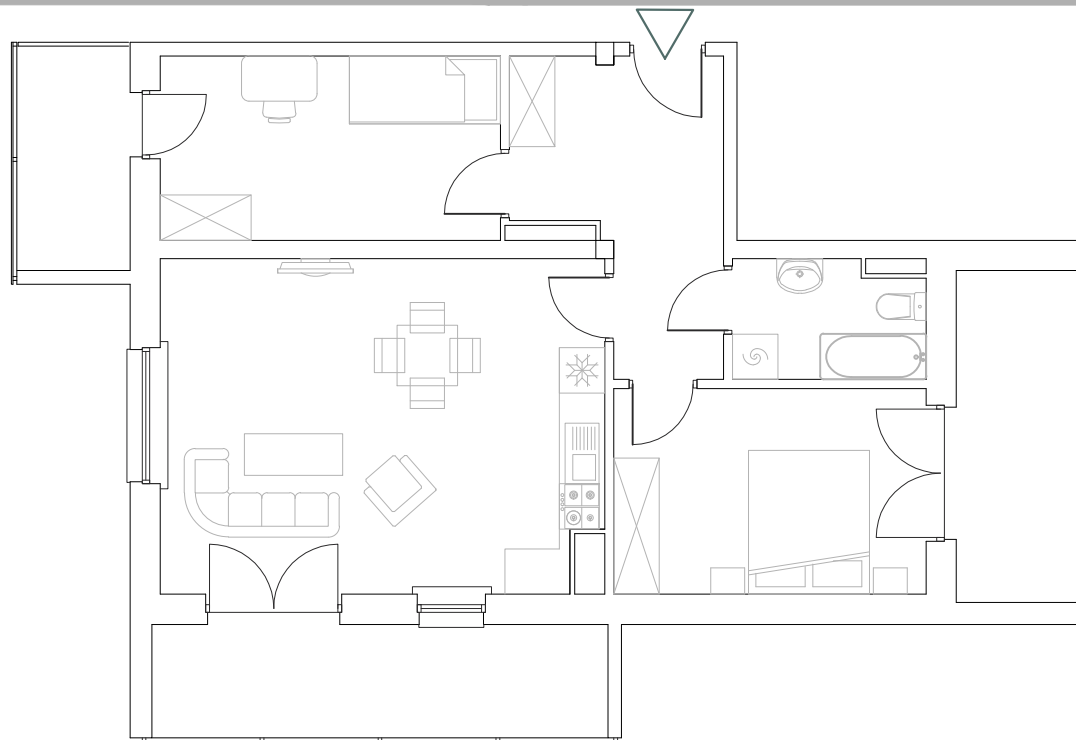

Numer  
mieszkania

14

  
**KAMERALNE**  
GÓRZYSKOWO

Poziom  
3 piętro

Powierzchnia  
pomieszczeń

60,92m<sup>2</sup>

Powierzchnia  
deweloperska

61,79m<sup>2</sup>

Korytarz	9,23m <sup>2</sup>
Łazienka	3,87m <sup>2</sup>
Pokój	11,23m <sup>2</sup>
Pokój	10,98m <sup>2</sup>
Pokój z aneksem	25,61m <sup>2</sup>

Powierzchnia pomieszczeń 60,92m<sup>2</sup>

Powierzchnia deweloperska 61,79m<sup>2</sup>