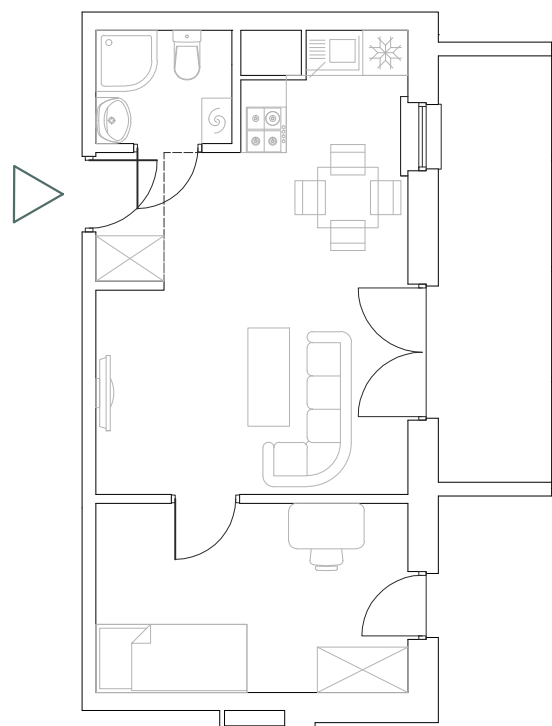

Numer  
mieszkania

13

  
**KAMERALNE**  
GÓRZYSKOWO

Poziom  
3 piętro

Powierzchnia  
pomieszczeń  
34,60m<sup>2</sup>

Powierzchnia  
deweloperska  
35,20m<sup>2</sup>

Korytarz	1,53m <sup>2</sup>
Łazienka	2,70m <sup>2</sup>
Pokój	10,33m <sup>2</sup>
Pokój z aneksem	20,04m <sup>2</sup>

Powierzchnia pomieszczeń 34,60m<sup>2</sup>

Powierzchnia deweloperska 35,20m<sup>2</sup>

Przedsiębiorstwo Budowlane PBR S.A.  
ul. 22 Stycznia 53, 89-300 Wyrzysk

e-mail: [sprzedaz@pbrwyrzysk.pl](mailto:sprzedaz@pbrwyrzysk.pl)