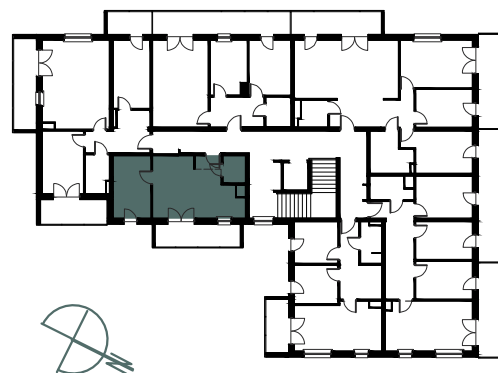

Numer  
mieszkania

13

  
**KAMERALNE**  
GÓRZYSKOWO

Poziom  
3 piętro

Powierzchnia  
pomieszczeń  
34,60m<sup>2</sup>

Powierzchnia  
deweloperska  
35,20m<sup>2</sup>

Korytarz	1,53m <sup>2</sup>
Łazienka	2,70m <sup>2</sup>
Pokój	10,33m <sup>2</sup>
Pokój z aneksem	20,04m <sup>2</sup>

Powierzchnia pomieszczeń 34,60m<sup>2</sup>

Powierzchnia deweloperska 35,20m<sup>2</sup>

Przedsiębiorstwo Budowlane PBR S.A.  
ul. 22 Stycznia 53, 89-300 Wyrzysk

e-mail: [sprzedaz@pbrwyrzysk.pl](mailto:sprzedaz@pbrwyrzysk.pl)