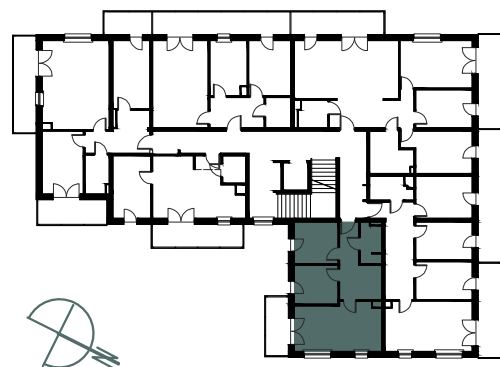

Przedsiębiorstwo Budowlane PBR S.A.
ul. 22 Stycznia 53, 89-300 Wyrzysk

e-mail: sprzedaz@pbrwyrzysk.pl

Biuro sprzedaży
BYDGOSZCZ
Tel. +48 668 609 350
ul. Długa 60, Bydgoszcz