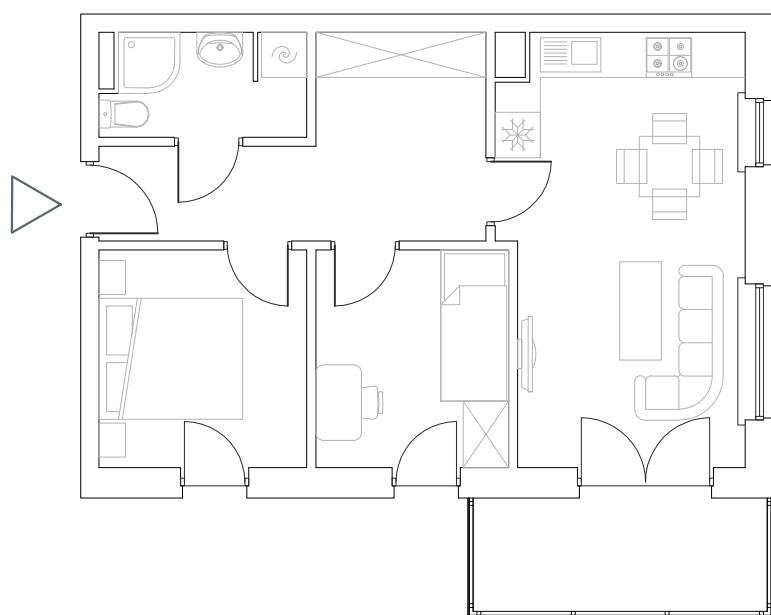

Numer
mieszkania

12

KAMERALNE
GÓRZYSKOWO

Poziom
2 piętro

Powierzchnia
pomieszczeń
46,53m²

Powierzchnia
deweloperska
48,14m²

Korytarz	9,80m ²
Łazienka	3,61m ²
Pokój	7,92m ²
Pokój	7,34m ²
Pokój z aneksem	17,86m ²