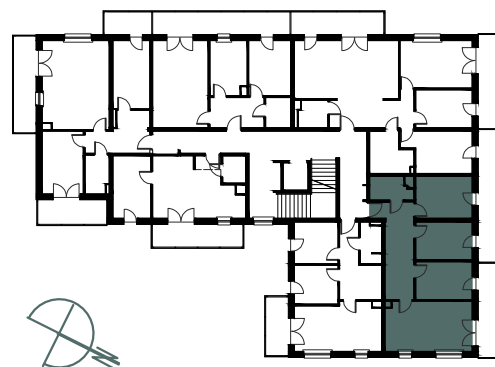

Numer
mieszkania

11

KAMERALNE
GÓRZYSKOWO

Poziom
2 piętro

Powierzchnia
pomieszczeń

65,42m²

Powierzchnia
deweloperska

67,26m²

Korytarz	13,38m ²
Łazienka	4,06m ²
Pokój	10,43m ²
Pokój	9,35m ²
Pokój	9,35m ²
Pokój z aneksem	18,85m ²

Powierzchnia pomieszczeń 65,42m²

Powierzchnia deweloperska 67,26m²

Przedsiębiorstwo Budowlane PBR S.A.
ul. 22 Stycznia 53, 89-300 Wyrzysk