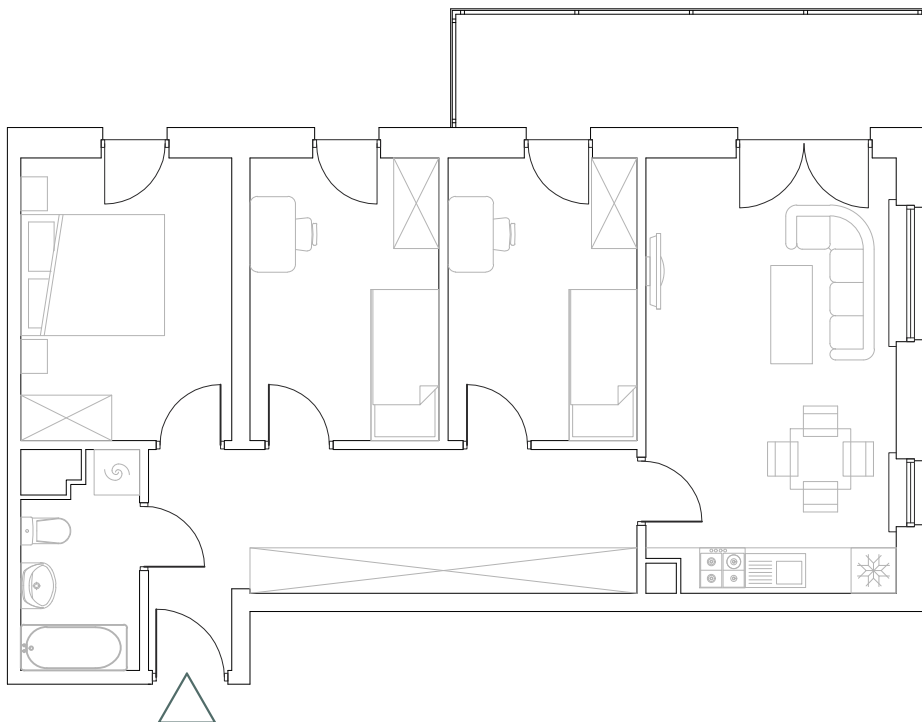

Numer
mieszkania

11

KAMERALNE
GÓRZYSKOWO

Poziom
2 piętro

Powierzchnia
pomieszczeń

65,42m²

Powierzchnia
deweloperska

67,26m²

Korytarz	13,38m ²
Łazienka	4,06m ²
Pokój	10,43m ²
Pokój	9,35m ²
Pokój	9,35m ²
Pokój z aneksem	18,85m ²

Powierzchnia pomieszczeń 65,42m²

Powierzchnia deweloperska 67,26m²

Przedsiębiorstwo Budowlane PBR S.A.
ul. 22 Stycznia 53, 89-300 Wyrzysk