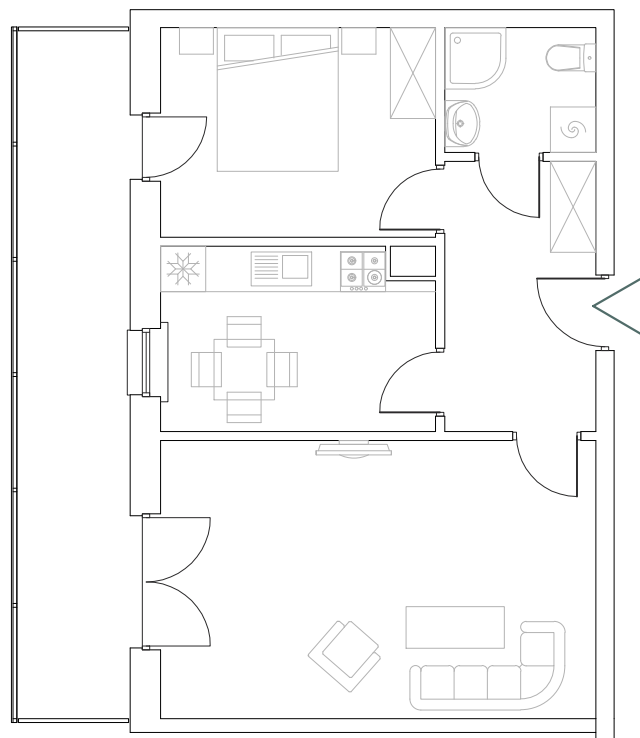

Numer
mieszkania

09

KAMERALNE
GÓRZYSKO

Poziom
2 piętro

Powierzchnia
pomieszczeń
50,33m²

Powierzchnia
deweloperska
51,74m²

Korytarz	7,14m ²
Łazienka	3,30m ²
Pokój	10,08m ²
Kuchnia	8,61m ²
Pokój	21,20m ²

Powierzchnia pomieszczeń 50,33m²