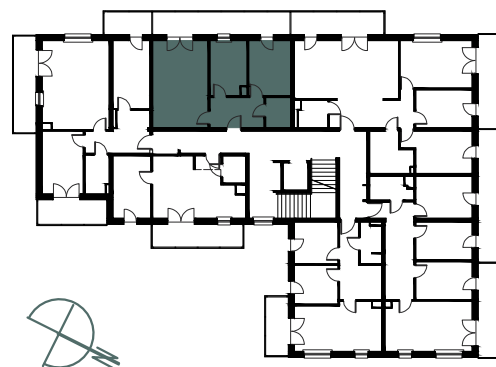

Przedsiębiorstwo Budowlane PBR S.A.
ul. 22 Stycznia 53, 89-300 Wyrzysk

e-mail: sprzedaz@pbrwyrzysk.pl

Biuro sprzedaży
BYDGOSZCZ
Tel. +48 668 609 350
ul. Długa 60, Bydgoszcz