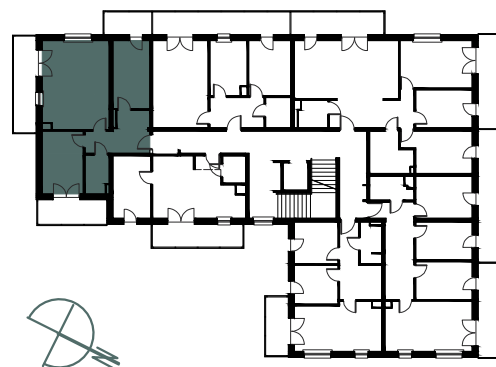

Numer  
mieszkania

08

  
**KAMERALNE**  
GÓRZYSKOWO

Poziom  
2 piętro

Powierzchnia  
pomieszczeń  
61,08m<sup>2</sup>

Powierzchnia  
deweloperska  
61,98m<sup>2</sup>

Korytarz	9,23m <sup>2</sup>
Łazienka	3,92m <sup>2</sup>
Pokój	11,23m <sup>2</sup>
Pokój	10,98m <sup>2</sup>
Pokój z aneksem	25,72m <sup>2</sup>

Powierzchnia pomieszczeń 61,28m<sup>2</sup>

Powierzchnia deweloperska 62,17m<sup>2</sup>

Przedsiębiorstwo Budowlane PBR S.A.  
ul. 22 Stycznia 53, 89-300 Wyrzysk

e-mail: [sprzedaz@pbrwyrzysk.pl](mailto:sprzedaz@pbrwyrzysk.pl)