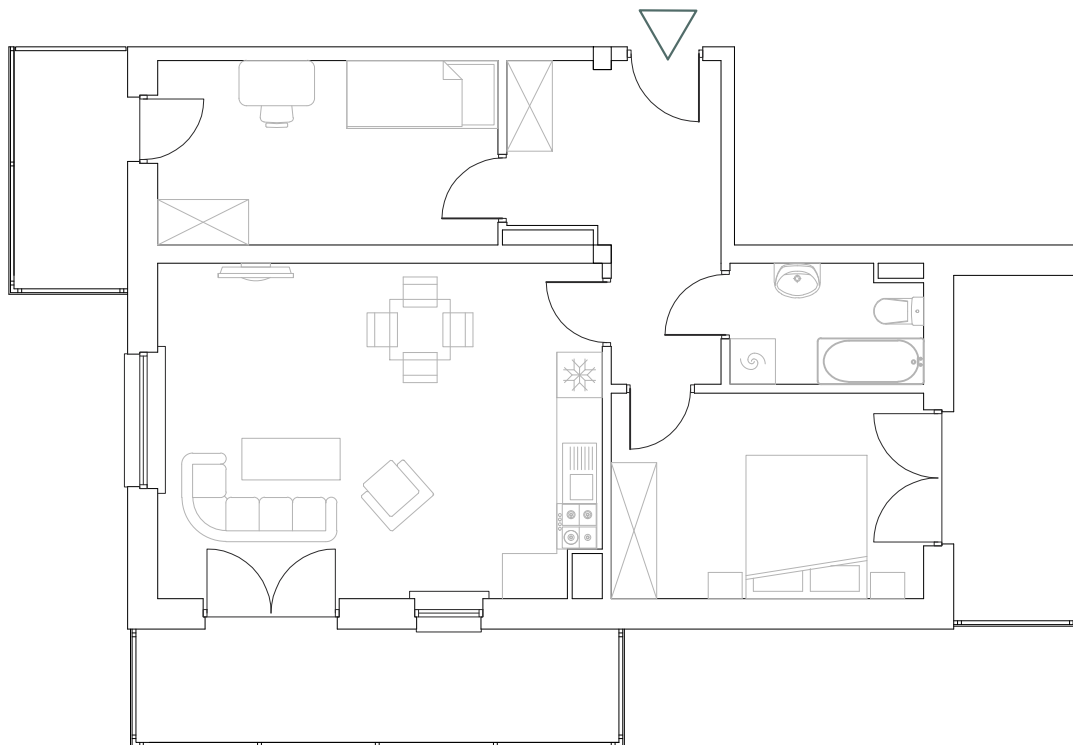

Numer  
mieszkania

08

  
**KAMERALNE**  
GÓRZYSKOWO

Poziom  
2 piętro

Powierzchnia  
pomieszczeń  
61,08m<sup>2</sup>

Powierzchnia  
deweloperska  
61,98m<sup>2</sup>

Korytarz	9,23m <sup>2</sup>
Łazienka	3,92m <sup>2</sup>
Pokój	11,23m <sup>2</sup>
Pokój	10,98m <sup>2</sup>
Pokój z aneksem	25,72m <sup>2</sup>