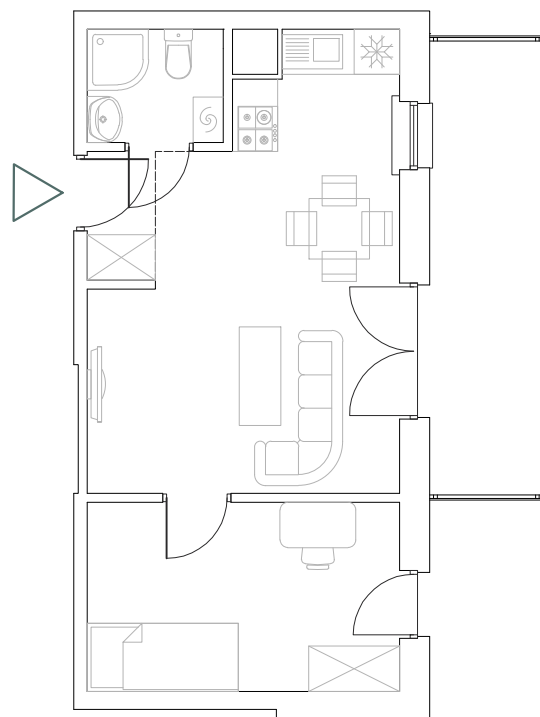

Numer
mieszkania

07

KAMERALNE
GÓRZYSKOWO

Poziom
2 piętro

Powierzchnia
pomieszczeń
34,73m²

Powierzchnia
deweloperska
35,33m²

Korytarz	1,53m ²
Łazienka	2,70m ²
Pokój	10,33m ²
Pokój z aneksem	20,17m ²

Powierzchnia pomieszczeń 34,96m²