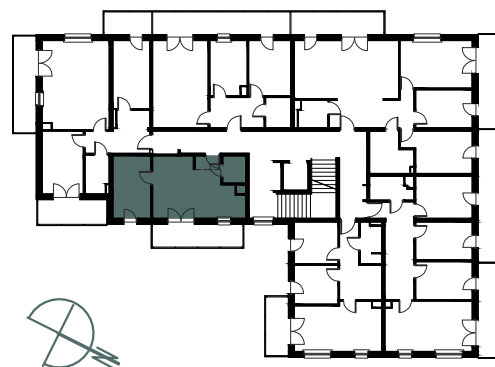

Przedsiębiorstwo Budowlane PBR S.A.
ul. 22 Stycznia 53, 89-300 Wyrzysk

e-mail: sprzedaz@pbrwyrzysk.pl

Biuro sprzedaży
BYDGOSZCZ
Tel. +48 668 609 350
ul. Długa 60, Bydgoszcz