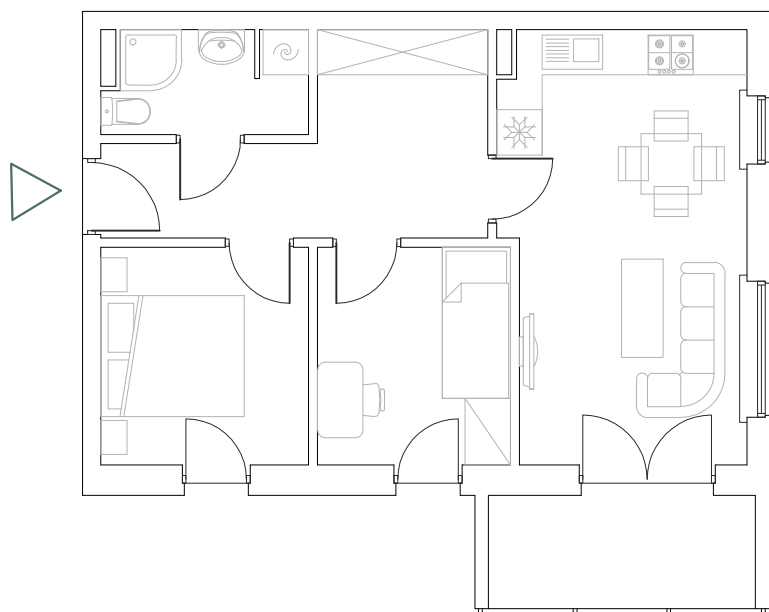

Numer
mieszkania

06

KAMERALNE
GÓRZYSKOWO

Poziom
1 piętro

Powierzchnia
pomieszczeń
46,66m²

Powierzchnia
deweloperska
48,27m²

Korytarz	9,80m ²
Łazienka	3,61m ²
Pokój	7,92m ²
Pokój	7,34m ²
Pokój z aneksem	17,99m ²