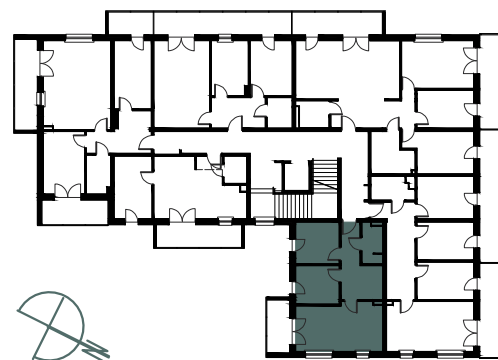

Przedsiębiorstwo Budowlane PBR S.A.
ul. 22 Stycznia 53, 89-300 Wyrzysk

e-mail: sprzedaz@pbrwyrzysk.pl

Biuro sprzedaży
BYDGOSZCZ
Tel. +48 668 609 350
ul. Długa 60, Bydgoszcz