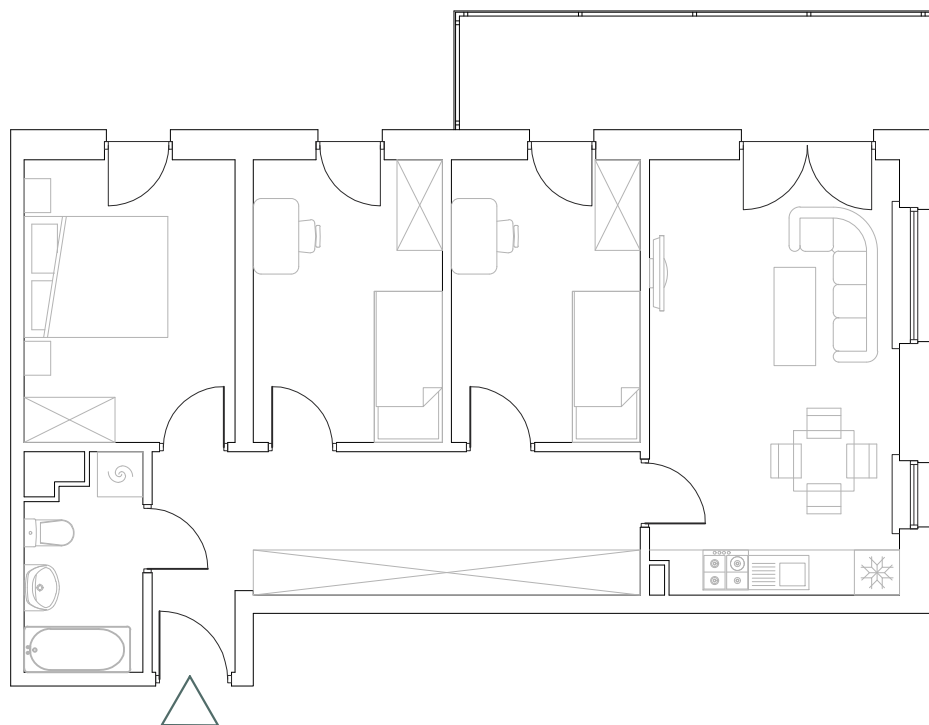

Numer
mieszkania

05

KAMERALNE
GÓRZYSKOWO

Poziom
1 piętro

Powierzchnia
pomieszczeń
 $65,56\text{m}^2$

Powierzchnia
deweloperska
 $67,39\text{m}^2$

Korytarz	$13,38\text{m}^2$
Łazienka	$4,10\text{m}^2$
Pokój	$10,43\text{m}^2$
Pokój	$9,35\text{m}^2$
Pokój	$9,35\text{m}^2$
Pokój z aneksem	$18,95\text{m}^2$

Powierzchnia pomieszczeń $65,56\text{m}^2$

Powierzchnia deweloperska $67,39\text{m}^2$

Przedsiębiorstwo Budowlane PBR S.A.
ul. 22 Stycznia 53, 89-300 Wyrzysk

e-mail: sprzedaz@pbrwyrzysk.pl

Biuro sprzedaży
BYDGOSZCZ
Tel. +48 668 609 350
ul. Długa 60, Bydgoszcz