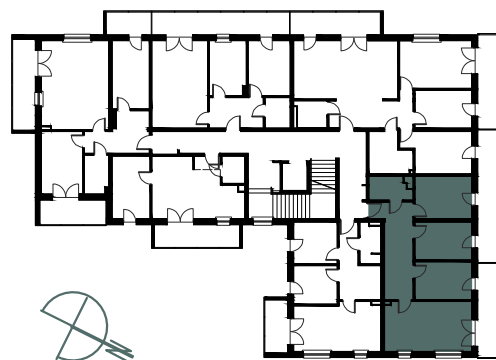

Numer
mieszkania

05

KAMERALNE
GÓRZYSKOWO

Poziom
1 piętro

Powierzchnia
pomieszczeń
 $65,56\text{m}^2$

Powierzchnia
deweloperska
 $67,39\text{m}^2$

Korytarz	$13,38\text{m}^2$
Łazienka	$4,10\text{m}^2$
Pokój	$10,43\text{m}^2$
Pokój	$9,35\text{m}^2$
Pokój	$9,35\text{m}^2$
Pokój z aneksem	$18,95\text{m}^2$

Powierzchnia pomieszczeń $65,56\text{m}^2$

Powierzchnia deweloperska $67,39\text{m}^2$

Przedsiębiorstwo Budowlane PBR S.A.
ul. 22 Stycznia 53, 89-300 Wyrzysk

e-mail: sprzedaz@pbrwyrzysk.pl

Biuro sprzedaży
BYDGOSZCZ
Tel. +48 668 609 350
ul. Długa 60, Bydgoszcz