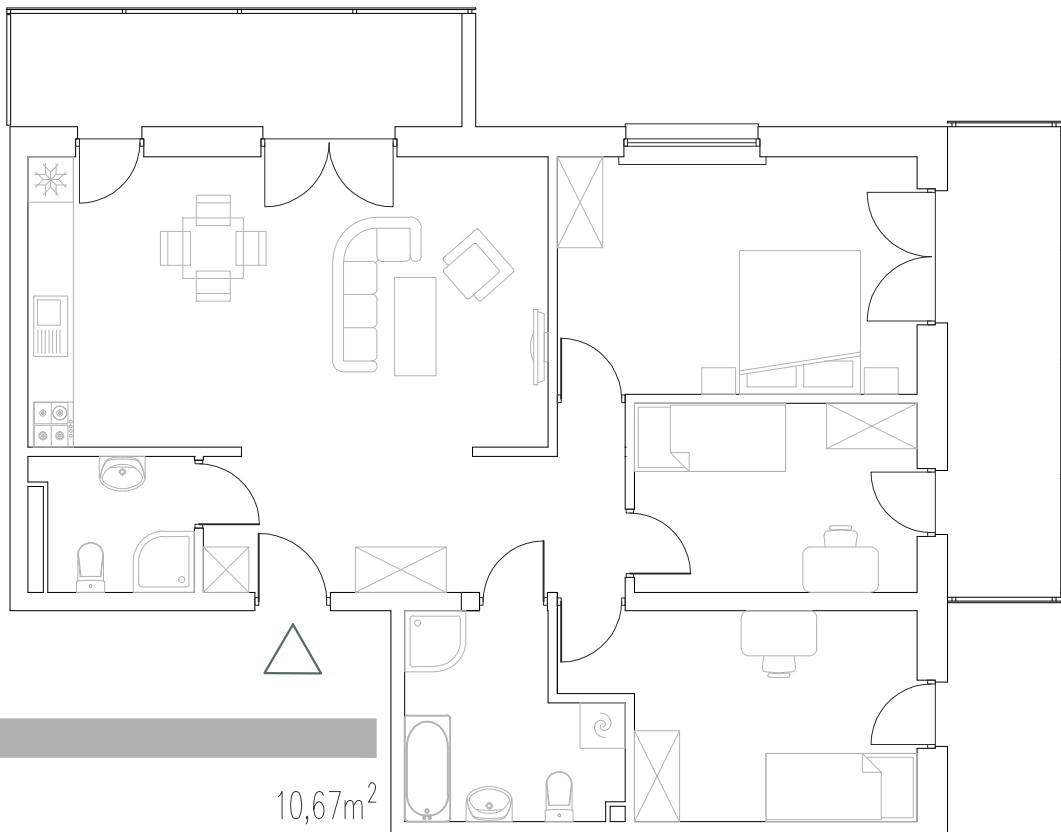

Numer
mieszkania

04

KAMERALNE
GÓRZYSKOWO

Poziom
1 piętro

Powierzchnia
pomieszczeń
83,73m²

Powierzchnia
deweloperska
85,25m²

Korytarz	10,67m ²
Łazienka	3,58m ²
Łazienka	6,83m ²
Pokój	11,56m ²
Pokój	9,35m ²
Pokój	14,95m ²
Pokój z aneksem	26,79m ²