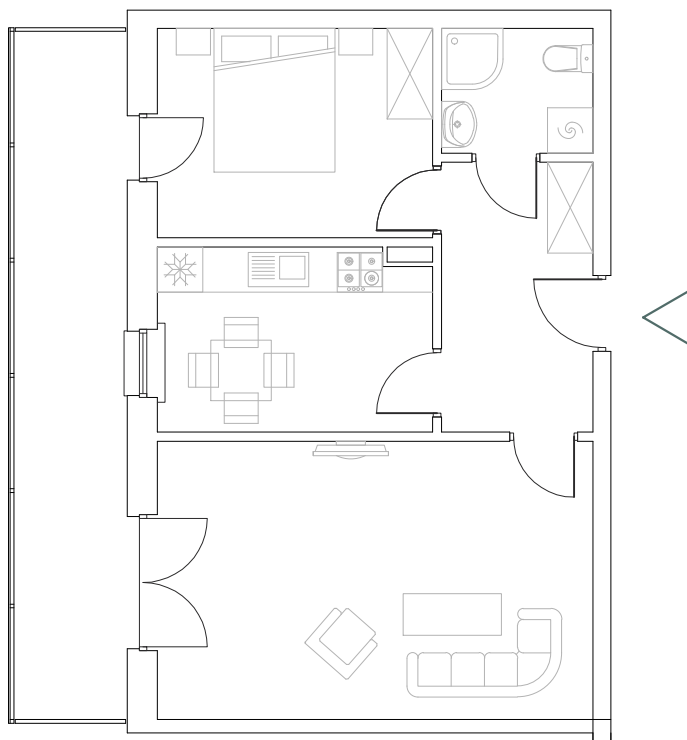

Numer
mieszkania

03

KAMERALNE
GÓRZYSKOWO

Poziom
1 piętro

Powierzchnia
pomieszczeń
50,47m²

Powierzchnia
deweloperska
51,89m²

Korytarz	7,14m ²
Łazienka	3,30m ²
Pokój	10,08m ²
Kuchnia	8,75m ²
Pokój	21,20m ²

Powierzchnia pomieszczeń 50,47m²