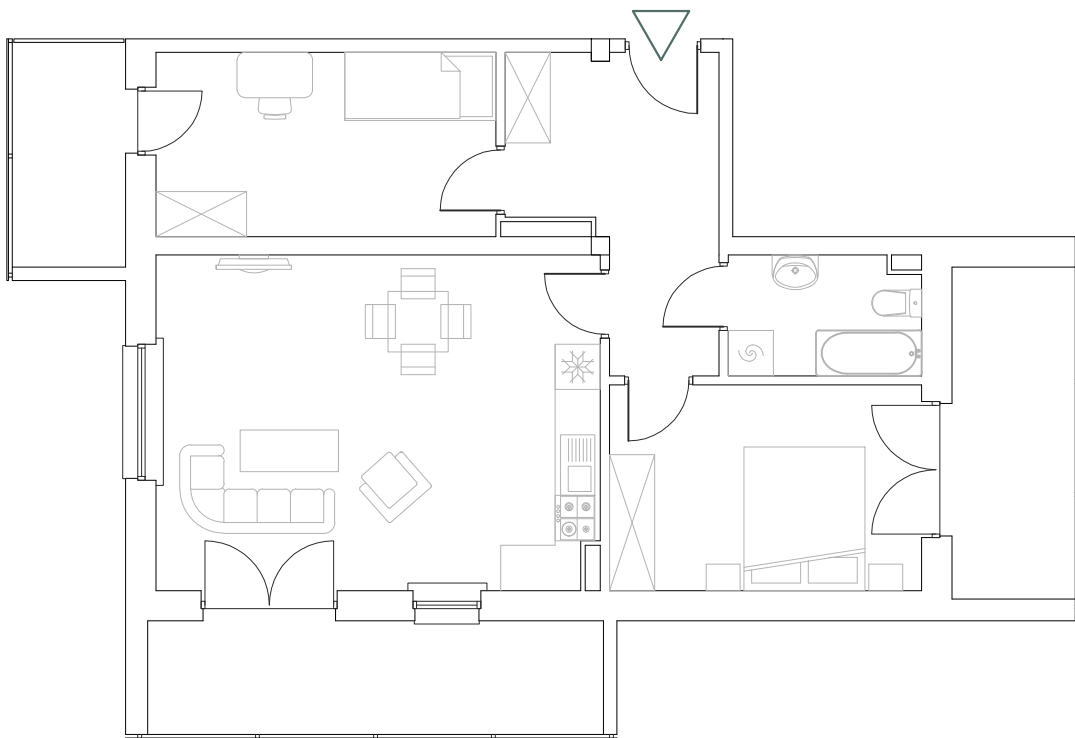

Numer
mieszkania

02

KAMERALNE
GÓRZYSKOWO

Poziom
1 piętro

Powierzchnia
pomieszczeń
61,28m²

Powierzchnia
deweloperska
62,17m²

Korytarz	9,23m ²
Łazienka	3,98m ²
Pokój	11,23m ²
Pokój	10,98m ²
Pokój z aneksem	25,89m ²