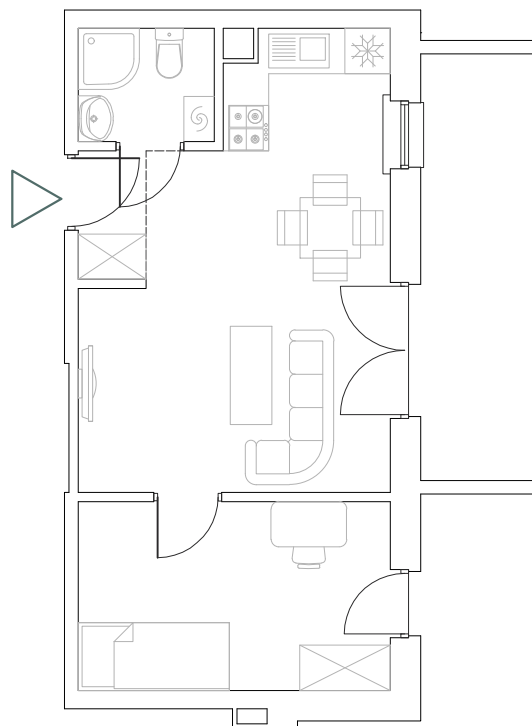

Numer
mieszkania

01

KAMERALNE
GÓRZYSKOWO

Poziom
1 piętro

Powierzchnia
pomieszczeń
34,96m²

Powierzchnia
deweloperska
35,56m²

Korytarz	1,53m ²
Łazienka	2,70m ²
Pokój	10,33m ²
Pokój z aneksem	20,40m ²

Powierzchnia pomieszczeń 34,96m²