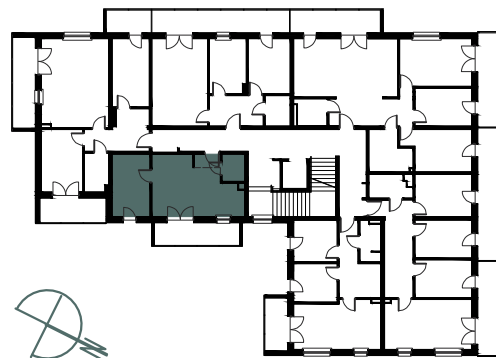

Przedsiębiorstwo Budowlane PBR S.A.
ul. 22 Stycznia 53, 89-300 Wyrzysk

e-mail: sprzedaz@pbrwyrzysk.pl

Biuro sprzedaży
BYDGOSZCZ
Tel. +48 668 609 350
ul. Długa 60, Bydgoszcz